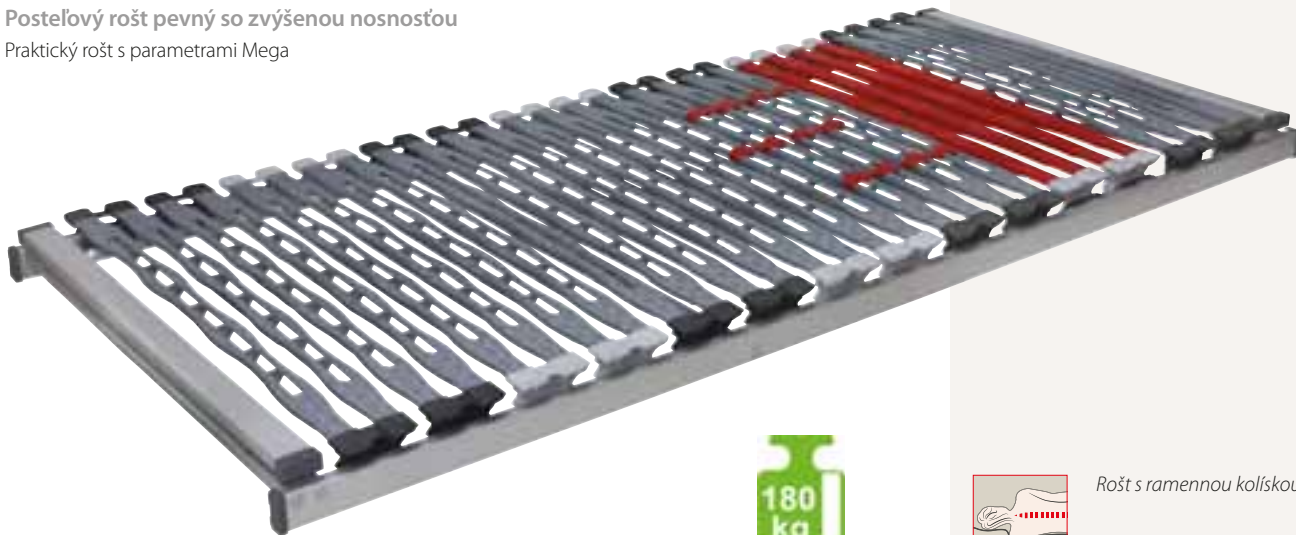

LUSOFLEX HN						
cm	70	80	90	100	120	140
190	✓	✓	✓	✓	✓	✓
200	✓	✓	✓	✓	✓	✓
210	✓	✓	✓	✓	✓	✓
220	✓	✓	✓	✓	✓	✓

■ štandardná cena □ atypický rozmer s príplatkom

VYSOKO ODOLNÝ ROŠT A PRAKTICKÝ ROŠT PRO ALERGIKOV – PLASTOFLEX

PLASTOFLEX – VYSOKO ODOLNÝ A PRAKTICKÝ ROŠT PRE ALERGIKOV

Posteľový rošt pevný so zvýšenou nosnosťou

Praktický rošt s parametrami Mega

Cena: 218 €

Rošt s ramennou kolíškou

Rošt je vhodný pre všetky typy penových a latexových matracov.