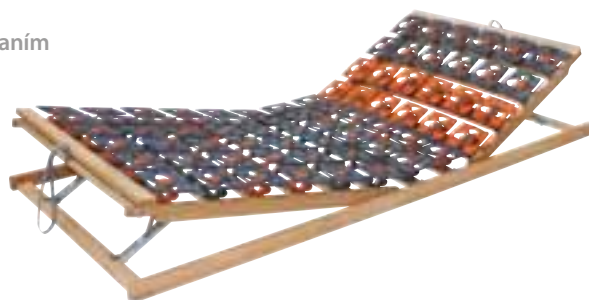

■ štandardná cena □ atypický rozmer s príplatkom

Rovnomerne rozložia váhu tela na plochu matracu, takže dochádza k uvoľneniu chrbtice a kĺbov.

Veľmi dobré prevzdušnenie matrace vďaka profilovaným tanierom zvyšuje hygienu lôžka.

Lakované bočnice uľahčujú údržbu roštu. Výnimočný dizajn.

VIAC POHODLIA?

REGUMED HN

Posteľový rošt s ručným polohovaním pomocou mechanického zdvihu

Cena: 436 €

- Čítate v posteli? Bolia vás niekedy nohy? Alebo len radi relaxujete? Ručne polohovací rošt ponúka potrebné pohodlie.
- Jednoduchá manipulácia pomocou úchyty z textilného popruhu na oboch koncoch roštu.
- Pevná časť roštu medzi polohovaním hlavy a nôh ponúka **väčšiu plochu pre oporu bedier**. Sedenie na lôžku je tak ešte pohodlnejšie.