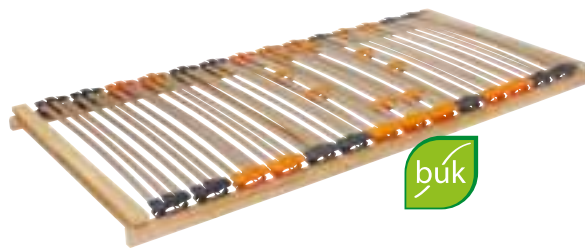

Rošt s ramennou kolískou

Cena: 238 €

Pružné puzdrá uložené vysoko nad bočnicou roštu a vysoký počet úzkych lamiel uložených nezávisle na sebe zabezpečia veľmi dobré prispôbenie tlaku tela na plochu lôžka.

Posuvné výstuže v oblasti bedier plynule spájajú lamely po trojiciach, tým sa docíli vynikajúca kompaktnosť tejto časti lôžka.

Rovnomerne rozložia váhu tela na plochu matracu, takže dochádza k uvoľneniu chrbtice a kĺbov.

Puzdrá dvojitej tuhosti zabezpečia rozdelenie lôžka na 7 anatomických zón pre optimálnu podporu tela.

Fóliová povrchová úprava lamiel a lakované bočnice uľahčujú údržbu roštu. Výnimočný dizajn.

Rošt je vhodný pre všetky typy penových a latexových matraco.

TRIOMED						
cm	70	80	90	100	120	140
190	✓	✓	✓	✓	✓	✓
200	✓	✓	✓	✓	✓	✓
210	✓	✓	✓	✓	✓	✓
220	✓	✓	✓	✓	✓	✓

□ štandardná cena □ atypický rozmer s príplatkom