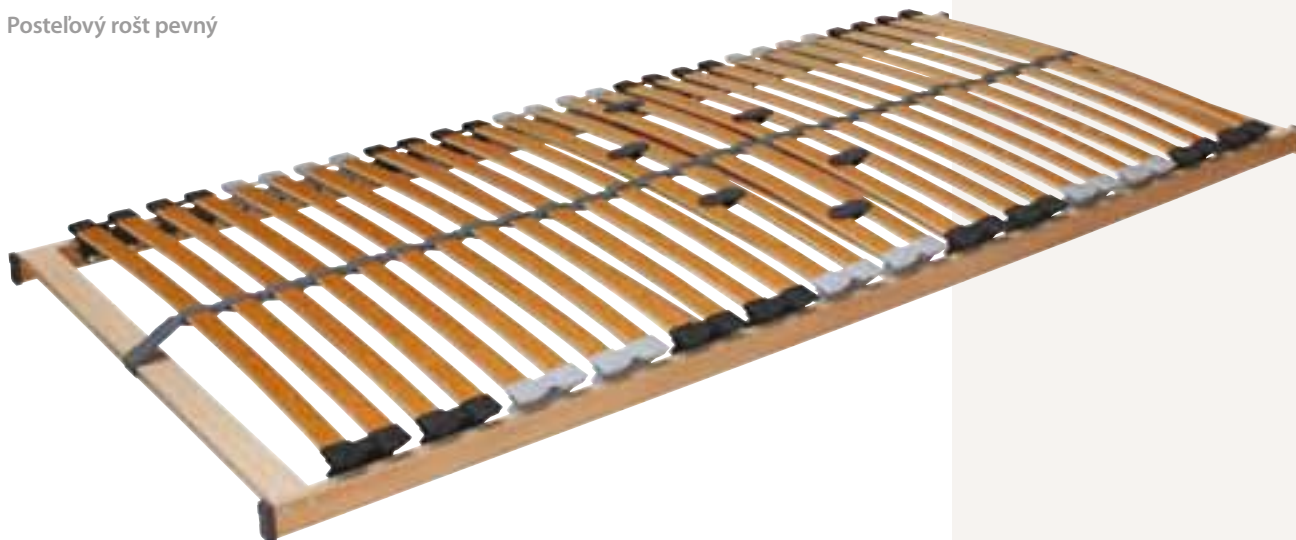

PORTOFLEX – POHODLNÝ A ODOLNÝ ROŠT

Posteľový rošt pevný

Cena: 107 €

Rošt je vhodný pre všetky typy penových a latexových matracov.

Uloženie puzdiel nad bočnicou roštu zaručuje vyššiu nosnosť a dobrú odolnosť proti jednorazovému zaťaženiu, takže napríklad pri prudkom dosadnutí sa lôžko nepoškodí.

Pružné lamely v 7 anatomických zónach uložené v dvojitéj kaučukových puzdrách sú umiestnené nad bočnicou roštu. Natáčajú sa a reagujú po celej dĺžke (nielen v strednej časti lôžka).

PORTOFLEX						
cm	70	80	90	100	120	140
190	✓	✓	✓	✓	✓	✓
200	✓	✓	✓	✓	✓	✓
210	✓	✓	✓	✓	✓	✓
220	✓	✓	✓	✓	✓	✓

■ štandardná cena □ atypický rozmer s príplatkom

Rovnomerne rozložia váhu tela na plochu matracu, takže dochádza k uvoľneniu chrbtice a kĺbov.

Pomocou posuvných objímok si nastavíte potrebnú tuhosť pod bedrami v strednej časti lôžka.

Stredový popruh zlepšuje stabilitu a nosnosť, podporuje pocit kompaktnosti roštu s matracom.

Zmäkčenie lamiel vítaním v ramennej oblasti zabezpečuje správnu oporu chrbtici aj pri spánku na boku.

Fóliová povrchová úprava uľahčuje údržbu roštu.