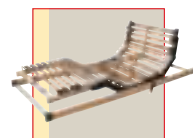

BASIC 18, 20
základné motorové rošty

FLAT 19
špeciálny rošt s motormi
umiestnenými priamo v bočnici

COMFORT 21
špeciálny rošt s posunom
k nočnému stolíku počas polohovania

QUATTRO 22
systém pre najvyššie pohodlie