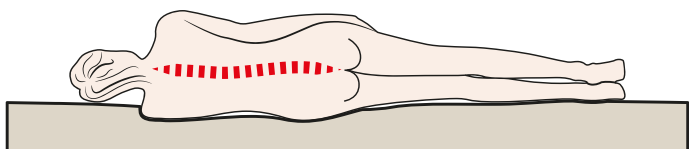

POSTELOVÉ ROŠTY

POHODLNÝ A ZDRAVÝ SPÁNOK

Zdravý spánok

Aby chrbát nebolel.

Malá spáľňa?

Úložný priestor potrebuje ľahký prístup.

Len matrac nestačí

Rošt je základom pohodlného spánku.

■ Prvou podmienkou pre zdravý a príjemný spánok je kvalitné lôžko, ktoré sa prispôsobí anatomickému tvaru tela a pri ležaní podopiera chrbticu vo všetkých polohách v prirodzenom tvare. Kvalita lôžka má podstatný vplyv na uvoľnenie a regeneráciu chrbtice, kĺbov a vnútorných orgánov.

Ak je posteľ príliš tvrdá, telo sa snaží prispôsobiť lôžku a dochádza k neprirodzenému tlaku na kĺby a chrbticu.

Ak je lôžko veľmi mäkké, telo sa v priebehu spánku príliš zaborí do podložky, svaly sú napnuté alebo stlačené a chrbtica je neprirodzene prehnutá, orgány nedokážu správne regenerovať.

Správnym riešením sú pružné posteľové rošty. Sú rozdelené do takzvaných anatomických zón, rešpektujúcich stavbu ľudského tela.

Pružné posteľové rošty poskytnú potrebné spevnenie alebo naopak zmäkčenie v rôznych častiach lôžka. Tým zostane chrbtica vo svojej prirodzenej polohe pri spaní na chrbte aj na boku. Pružná podložka dokáže presne kopírovať tlak ľudského tela na matrac, netlačí na kĺby a nenúti spiaceho často sa otáčať alebo sa prebúdzat s pocitom stuhnutých svalov.