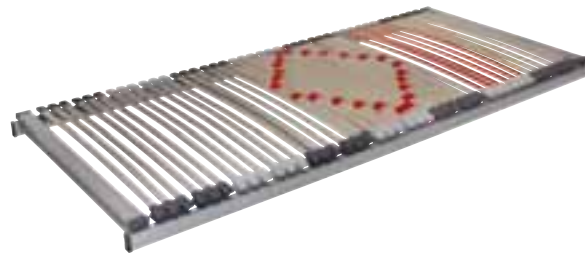

TRIOFLEX – NASTAVENIE V BEDROVEJ ČASTI REŠPEKTUJE VÝŠKU POSTAVY

Posteľový rošt pevný

Rošt s ramennou kolískou

Cena: 163 €

Pružné puzdrá uložené vysoko nad bočnicou roštu a vysoký počet úzkych lamiel zaisťujú veľmi dobré prispôbenie tlaku tela na plochu lôžka.

Posuvné objímky sú rozložené na väčšej ploche roštu, takže lepšie rešpektujú potrebné spevnenie pod bedrami podľa telesnej výšky.

Rovnomerne rozložia váhu tela na plochu matracu, takže dochádza k uvoľneniu chrbtice a kĺbov.

Puzdrá dvojitej tuhosti zabezpečia rozdelenie lôžka na 7 anatomických zón pre optimálnu podporu tela.

Fóliovaná povrchová úprava uľahčuje údržbu roštu.

Rošt je vhodný pre všetky typy penových a latexových matraco.

TRIOFLEX						
cm	70	80	90	100	120	140
190	✓	✓	✓	✓	✓	✓
200	✓	✓	✓	✓	✓	✓
210	✓	✓	✓	✓	✓	✓
220	✓	✓	✓	✓	✓	✓

□ štandardná cena □ atypický rozmer s príplatkom

TRIOMED – MOŽNOSŤ NASTAVENIA ROŠTU V BEDROVEJ ČASTI

Posteľový rošt pevný