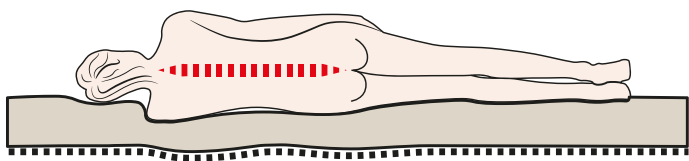

POSTELOVÉ ROŠTY

POHODLNÝ A ZDRAVÝ SPÁNOK

Zdravý spánok

Aby chrbát nebolel.

Malá spáľňa?

Úložný priestor potrebuje ľahký prístup.

Len matrac nestačí

Rošt je základom pohodlného spánku.

Pohodlie v mojej spálni

ZDRAVÝ SPÁNOK

Spánok je neoddeliteľná súčasť života

■ Spíme preto, aby sme načerpali energiu na ďalší deň. Plnohodnotný spánok je dôležitý pre obnovenie fyzických a duševných síl, pre vytváranie pamäťových stôp, ale tiež pre mnohé metabolické procesy.

■ Prvou podmienkou pre zdravý a príjemný spánok je kvalitné lôžko, ktoré sa prispôsobí anatomickému tvaru tela a pri ležaní podopiera chrbticu vo všetkých polohách v prirodzenom tvare. Kvalita lôžka má podstatný vplyv na uvoľnenie a regeneráciu chrbtice, kĺbov a vnútorných orgánov.

Ak je posteľ príliš tvrdá, telo sa snaží prispôsobiť lôžku a dochádza k neprirodzenému tlaku na kĺby a chrbticu.

Ak je lôžko veľmi mäkké, telo sa v priebehu spánku príliš zaborí do podložky, svaly sú napnuté alebo stlačené a chrbtica je neprirodzene prehnutá, orgány nedokážu správne regenerovať.