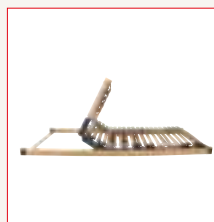

Porovnajete ponuku motorových roštov vhodných pre úložné priestory a vyberte si pre vás najvhodnejšie riešenie.

Zdvihom a pridržaním nožnej časti roštu Portoflex Motor a Lussoflex Motor možno využiť úložný priestor pod lôžkom.