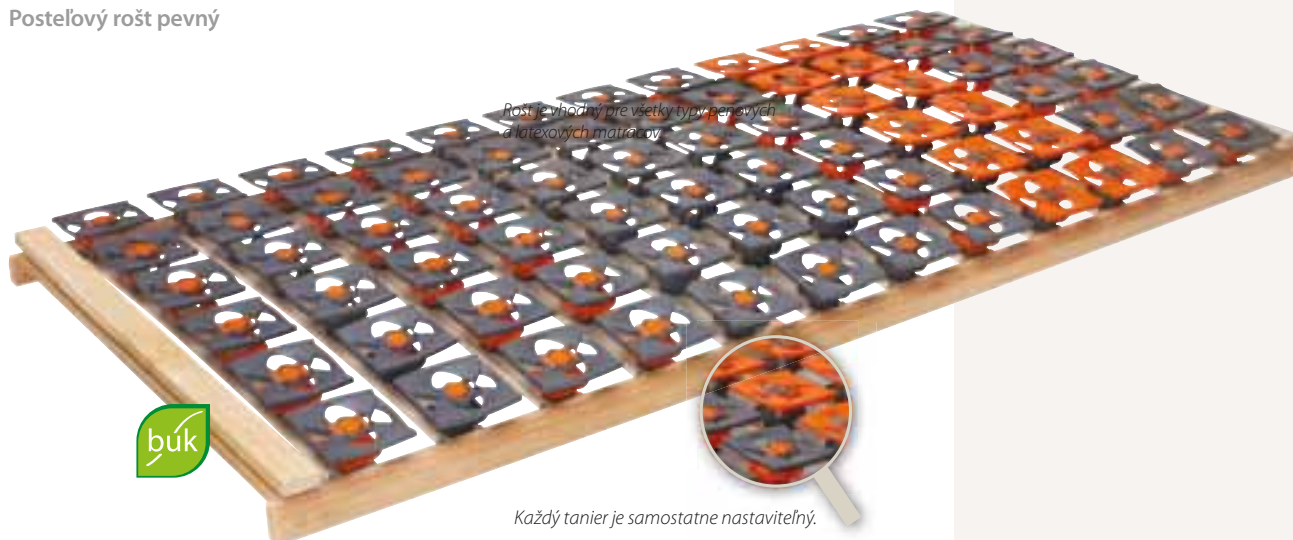

REGUMED – POTREBUJETE INDIVIDUÁLNE RIEŠENIE?

Posteľový rošt pevný

Rošt je vhodný pre všetky typy penových a latexových matracov.

Každý tanier je samostatne nastaviteľný.

Cena: 397 €

Rošt je vhodný pre všetky typy penových a latexových matracov.

Bodové nastavenie pružnosti tanierov v ktorejkoľvek časti lôžka je značnou výhodou pri výrazných rozdieloch v proporciách tela (napríklad zdravotné hendikepy, úzke ramená a široké boky).

Dva typy tanierov je možné individuálne nastaviť do 3 stupňov tuhosti (mäkká, stredná, tuhá) pomocou regulátorov. Sú výkyvné vo všetkých smeroch pre ideálne kopírovanie záťaže tela.

REGUMED						
cm	70	80	90	100	120	140
190	✓	✓	✓	✓	✓	✓
200	✓	✓	✓	✓	✓	✓
210	✓	✓	✓	✓	✓	✓
220	✓	✓	✓	✓	✓	✓

■ štandardná cena □ atypický rozmer s príplatkom

Rovnomerne rozložia váhu tela na plochu matracu, takže dochádza k uvoľneniu chrbtice a kĺbov.

Veľmi dobré prevzdušnenie matrace vďaka profilovaným tanierom zvyšuje hygienu lôžka.

Lakované bočnice uľahčujú údržbu roštu. Výnimočný dizajn.