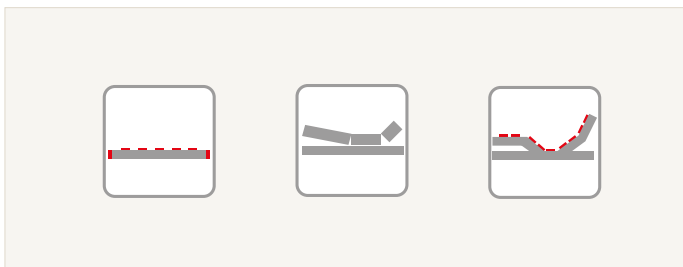

ROŠTY, NA AKÉ LEN POMYSLÍTE