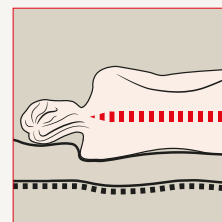

TIP

Ak často spíte v polohe naboku, vyberte si rošty s ramennou kolískou.

Lamely v oblasti ramien majú pod pružným puzdrom špeciálne zmäkčenie pre prispôbenie tlaku tela na matrac. Chrbtica tak ostane vo svojom prirodzenom anatomickom tvare.