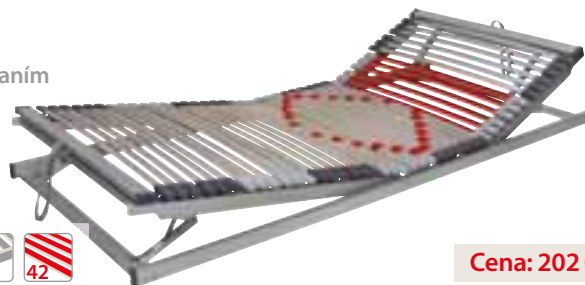

VIAC POHODLIA?

TRIOFLEX HN

Posteľový rošt s ručným polohovaním pomocou mechanického zdvihu

Cena: 202 €