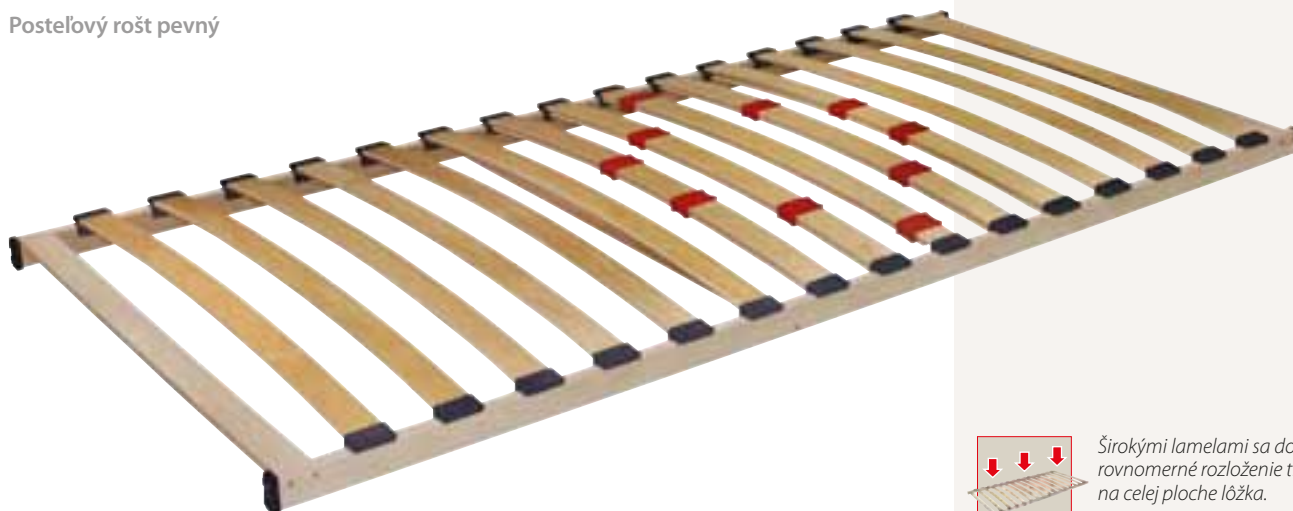

PROTIŠMYKOVÁ PODLOŽKA POD MATRACOM

Cena: 25 €

* základná cena pre rozmer 200/90 cm

Pre pocit stability najmä pri polohovaní roštu je užitočným pomocníkom protišmyková podložka.

- Je určená pre všetky druhy matracov a svojou flexibilitou sa prispôsobí každému pohybu matraca aj roštu.
- Podložka predlžuje životnosť matraca. Spodná plocha podložky obsahuje viac než 15 tisíc protišmykových bodov na 1 m². Tie zároveň vytvárajú medzi matracom a roštom vzduchové kanálky, ktoré umožňujú dýchanie a odvetrávanie matraca.
- Pre správnu hygienu lôžka je možné prať podložku pre teplotu do 60°C.

DRŽADLO MATRACA

Cena: 11 €

Pre lepšiu stabilitu matraca pri polohovaní lôžka.

- Elegantné držadlo, ktoré na lôžko ľahko umiestnite na okraj posteľového roštu, prispieva k pocitu stability matraca a zabraňuje jeho posunutiu pri polohovaní roštu. Prispieva k väčšiemu pohodliu pri čítaní a pozeraní televízie.
- Držadlo je štandardne dodávané ku všetkým motorovým roštom (okrem Duostar Motor).

TIP

Ak často spíte v polohe naboku, vyberte si rošty s ramennou kolískou.

Lamely v oblasti ramien majú pod pružným puzdrom špeciálne zmäkčenie pre prispôbenie tlaku tela na matrac. Chrbtica tak ostane vo svojom prirodzenom anatomickom tvare.

ZÁKLADNÉ POSTEĽOVÉ ROŠTY – OMEGA

OMEGA – ROŠT SO ŠIROKÝMI LAMELAMI AJ PRE PRUŽINOVÉ MATRACE

Posteľový rošt pevný

Širokými lamelami sa dosiahne rovnomerné rozloženie tlaku tela na celej ploche lôžka.

Cena: 39 €