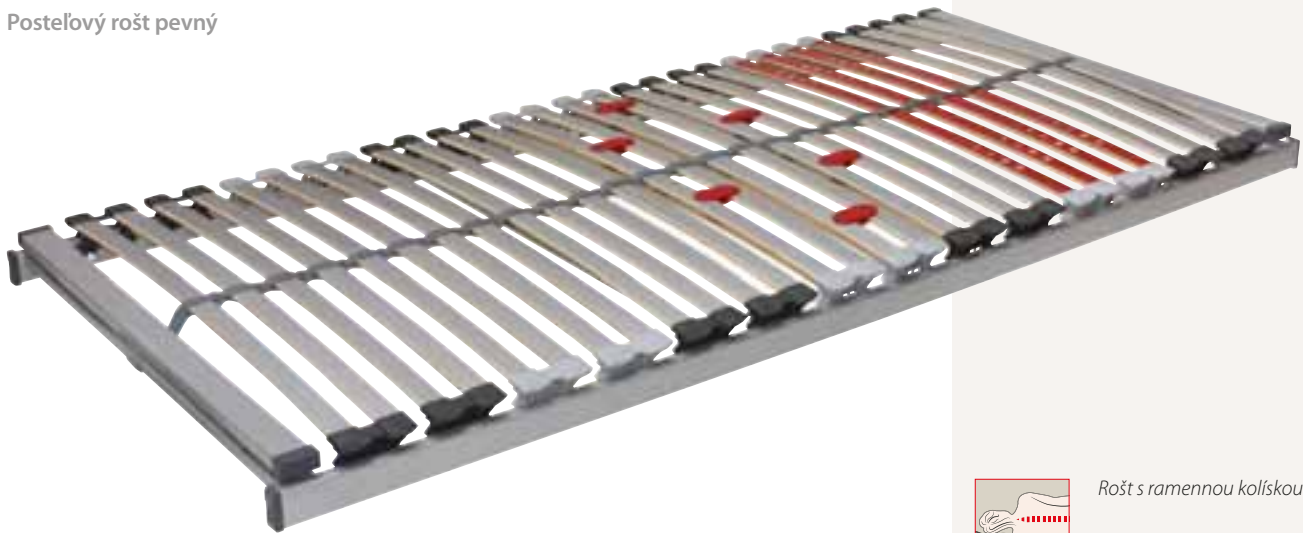

Cena: 182 €

Portoflex HN P navyše ponúka:

- Možnosť polohovania hlavovej a nožnej časti lôžka pre pohodlné čítanie, sledovanie TV alebo len relaxáciu.

PORTOFLEX HN P						
cm	70	80	90	100	120	140
190	✓	✓	✓	✓	✓	✓
200	✓	✓	✓	✓	✓	✓
210	✓	✓	✓	✓	✓	✓
220	✓	✓	✓	✓	✓	✓

■ štandardná cena □ atypický rozmer s príplatkom

LUSOFLEX – PRISPŮSOBIVÝ A ELEGANTNÝ ROŠŤ

Posteľový rošť pevný

Cena: 136 €

Rošť s ramennou kolískou

Rošť je vhodný pre všetky typy penových a latexových matracov.