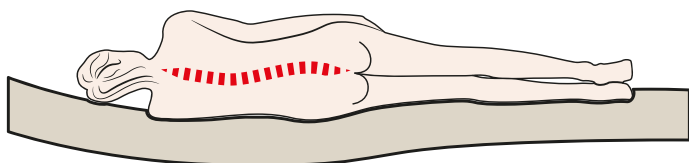

POSTELOVÉ ROŠTY

POHODLNÝ A ZDRAVÝ SPÁNOK

Zdravý spánok

Aby chrbát nebolel.

Malá spáľňa?

Úložný priestor potrebuje ľahký prístup.

Len matrac nestačí

Rošt je základom pohodlného spánku.

Pohodlie v mojej spálni

ZDRAVÝ SPÁNOK

Spánok je neoddeliteľná súčasť života

■ Spíme preto, aby sme načerpali energiu na ďalší deň. Plnohodnotný spánok je dôležitý pre obnovenie fyzických a duševných síl, pre vytváranie pamäťových stôp, ale tiež pre mnohé metabolické procesy.

■ Prvou podmienkou pre zdravý a príjemný spánok je kvalitné lôžko, ktoré sa prispôsobí anatomickému tvaru tela a pri ležaní podopiera chrbticu vo všetkých polohách v prirodzenom tvare. Kvalita lôžka má podstatný vplyv na uvoľnenie a regeneráciu chrbtice, kĺbov a vnútorných orgánov.

Ak je posteľ príliš tvrdá, telo sa snaží prispôsobiť lôžku a dochádza k neprirodzenému tlaku na kĺby a chrbticu.

Ak je lôžko veľmi mäkké, telo sa v priebehu spánku príliš zaborí do podložky, svaly sú napnuté alebo stlačené a chrbtica je neprirodzene prehnutá, orgány nedokážu správne regenerovať.